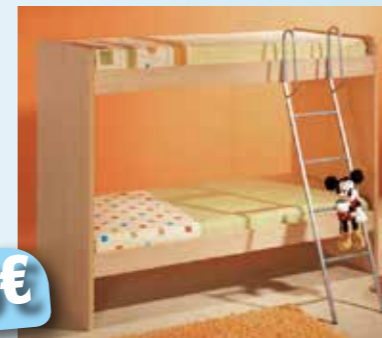

OBS: Tem de levar estrado metálico.

**396€**

Beliche C/ Gavetão (P/COLCHÃO  
 1.90x0.90) 782/05 > **374€**  
 Escada entre cama 783/05 > **65€**  
 Resguardo 784/05 > **64€**  
 Camiseiro 785/05 > **288€**